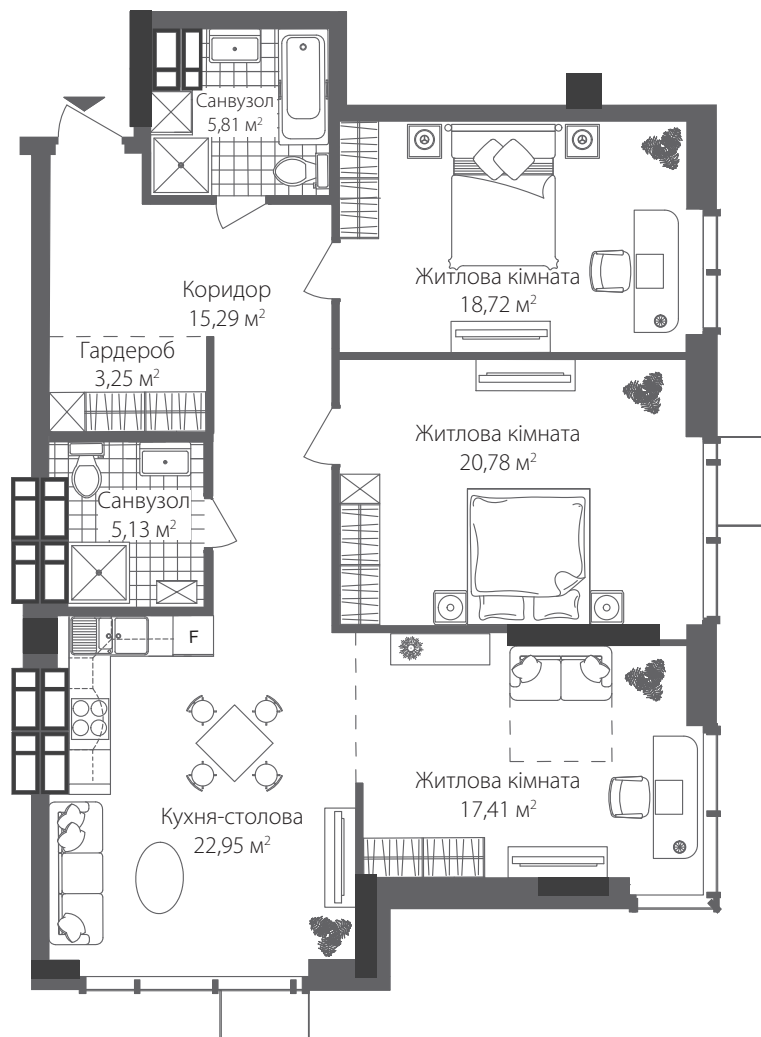

RIVERSTONE

ЖИТЛОВИЙ КОМПЛЕКС

БУДИНОК 9

Поверх: з 20 по 23

ТРИКІМНАТНА КВАРТИРА

N2

Житлова кімната	18,72 м ²
Житлова кімната	20,78 м ²
Житлова кімната	17,41 м ²
Кухня-столова	22,95 м ²
Коридор	15,29 м ²
Гардероб	3,25 м ²
Санвузол	5,13 м ²
Санвузол	5,81 м ²
Загальна площа	109,34 м²