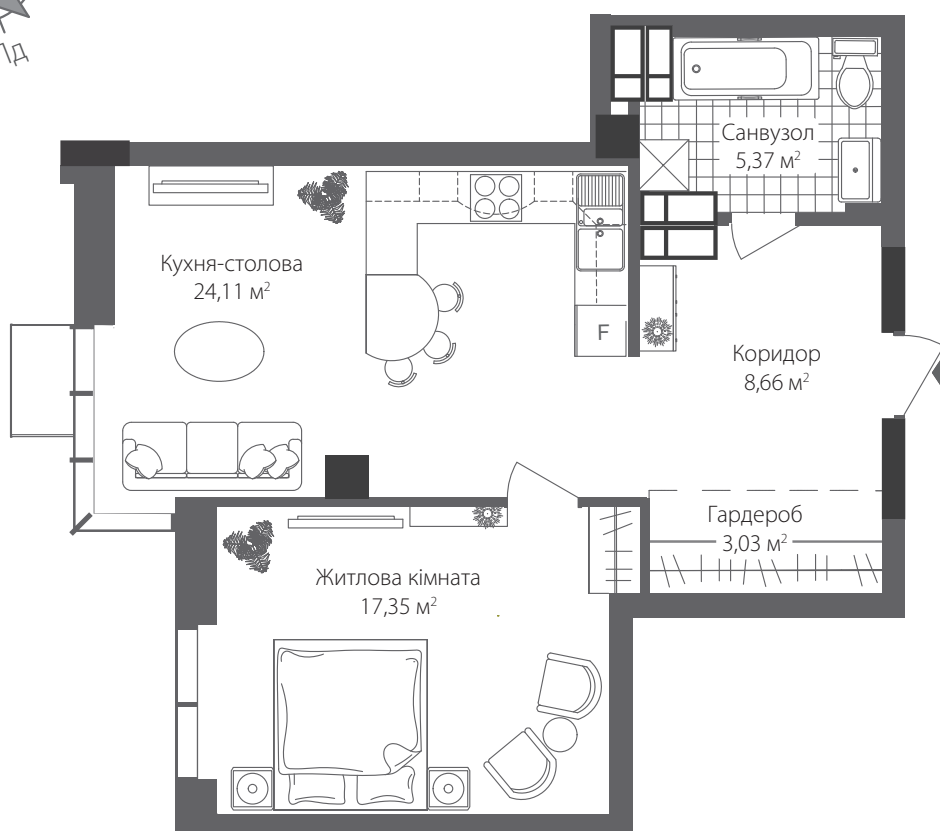

## БУДИНОК 9

Поверх: з 20 по 23

# N4

Житлова кімната	17,35 м <sup>2</sup>
Кухня-столова	24,11 м <sup>2</sup>
Хол	8,66 м <sup>2</sup>
Гардероб	3,03 м <sup>2</sup>
Санвузол	5,37 м <sup>2</sup>
<b>Загальна площа</b>	<b>58,52 м<sup>2</sup></b>