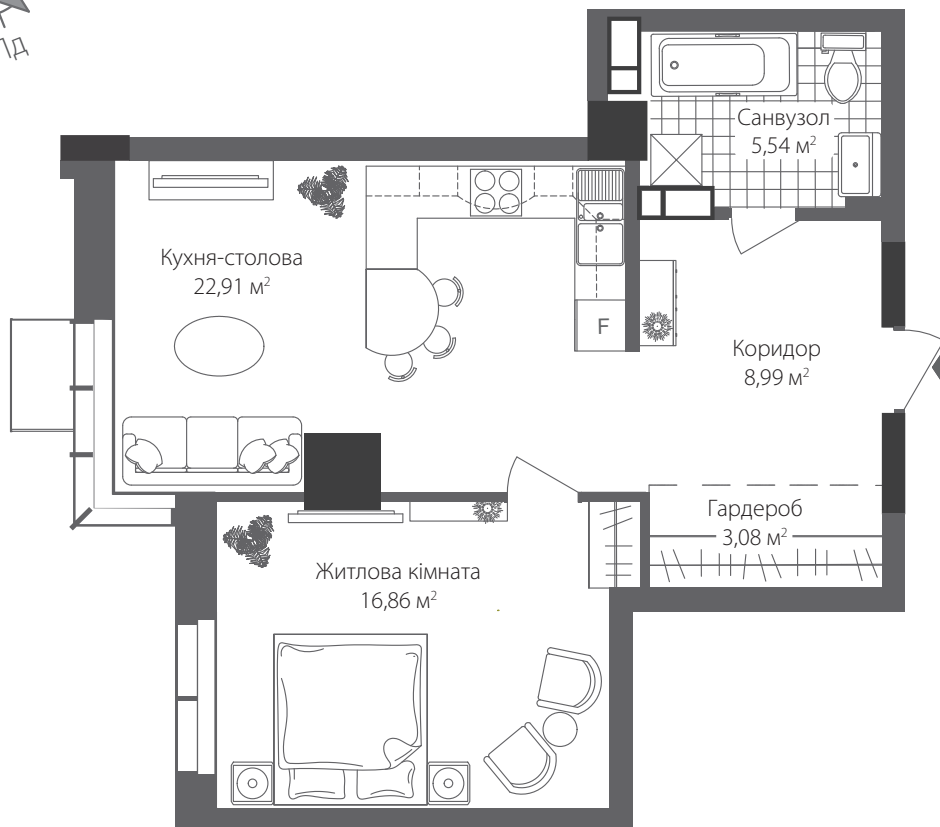

## БУДИНОК 9

Поверх: з 3 по 13

# N4

Житлова кімната	16,86 м <sup>2</sup>
Кухня-столова	22,91 м <sup>2</sup>
Хол	8,99 м <sup>2</sup>
Гардероб	3,08 м <sup>2</sup>
Санвузол	5,54 м <sup>2</sup>
<b>Загальна площа</b>	<b>57,38 м<sup>2</sup></b>