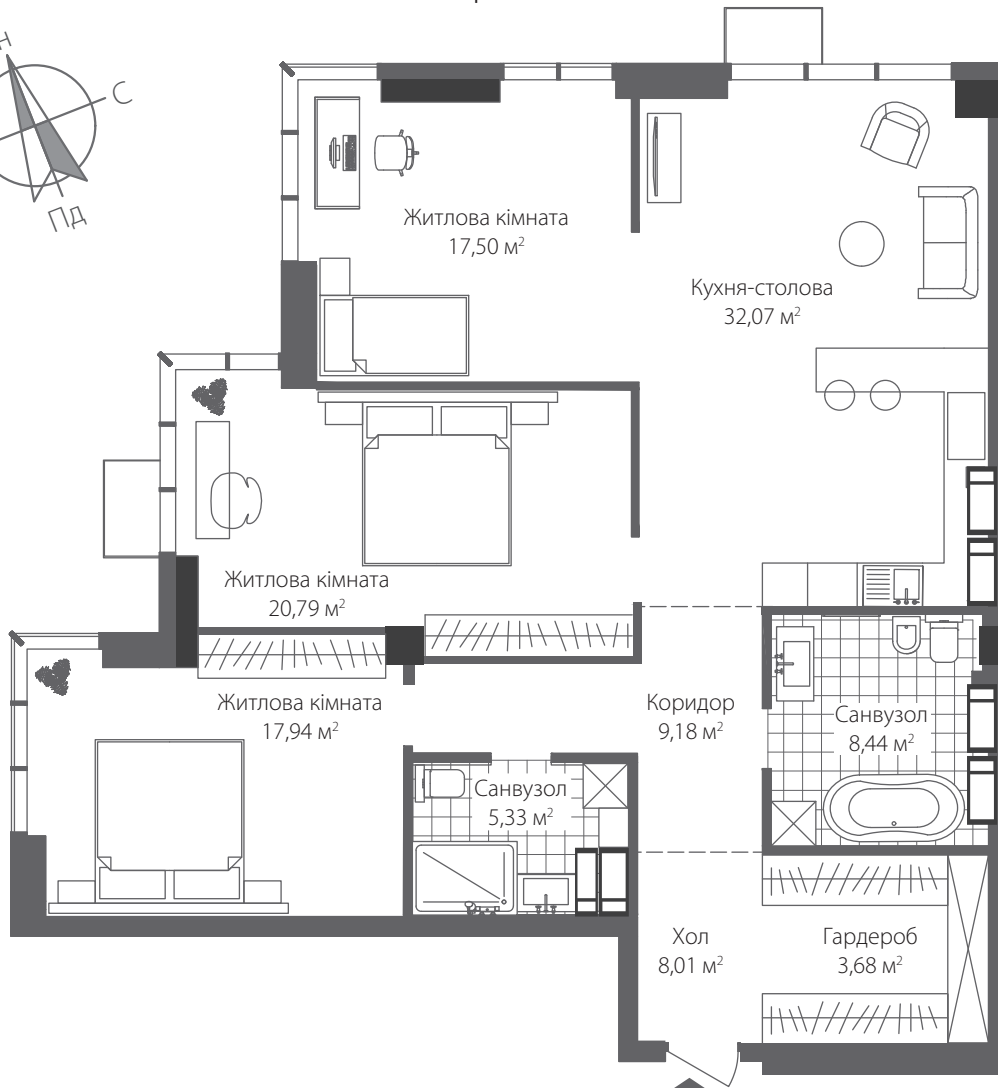

RIVERSTONE

ЖИТЛОВИЙ КОМПЛЕКС

БУДИНОК 9

Поверх: з 20 по 23

ТРИКІМНАТНА КВАРТИРА

N7

| | |
|-----------------------|-----------------------------|
| Житлова кімната | 17,50 м ² |
| Житлова кімната | 20,79 м ² |
| Житлова кімната | 17,94 м ² |
| Кухня-столова | 32,07 м ² |
| Хол | 8,01 м ² |
| Коридор | 9,18 м ² |
| Гардероб | 3,68 м ² |
| Санвузол | 8,44 м ² |
| Санвузол | 5,33 м ² |
| Загальна площа | 122,94 м² |