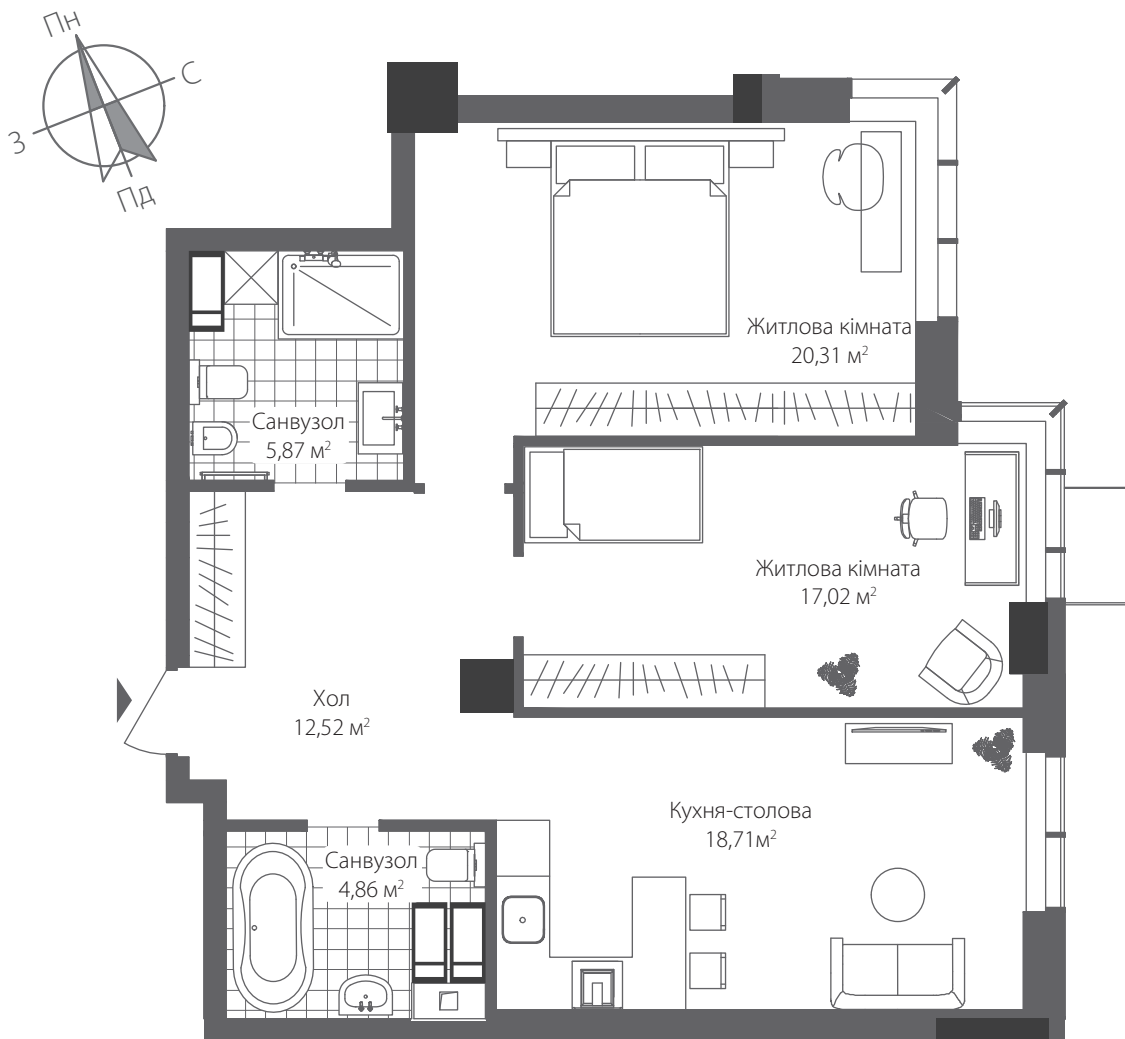

RIVERSTONE

ЖИТЛОВИЙ КОМПЛЕКС

БУДИНОК 9

Поверх: з 3 по 13

ДВОКІМНАТНА КВАРТИРА

N9

Житлова кімната	20,31 м ²
Житлова кімната	17,02 м ²
Кухня-столова	18,71 м ²
Хол	12,52 м ²
Санвузол	4,86 м ²
Санвузол	5,87 м ²
Загальна площа	79,29 м²