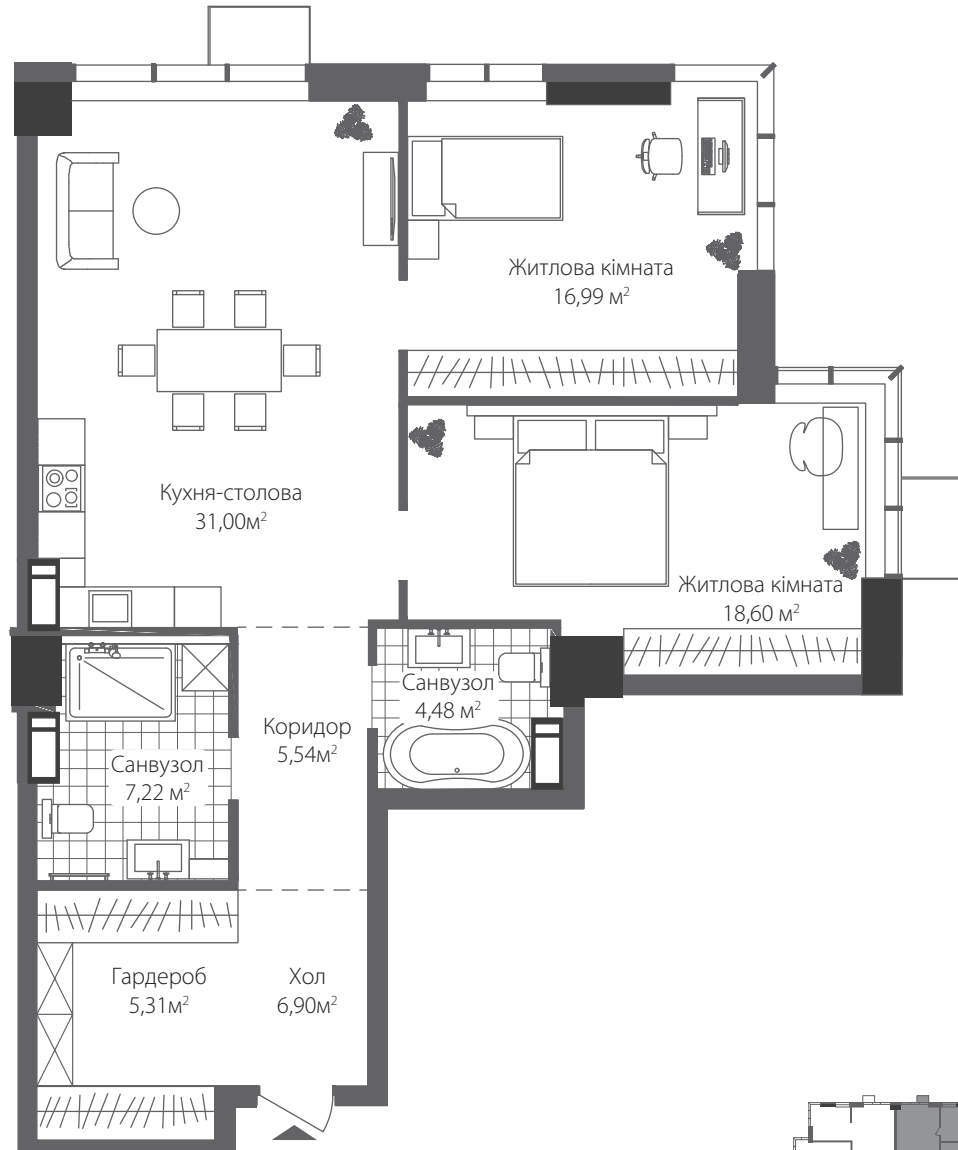

RIVERSTONE

ЖИТЛОВИЙ КОМПЛЕКС

БУДИНОК 9

Поверх: з 3 по 13

ДВОКІМНАТНА КВАРТИРА

N8

Житлова кімната	18,60 м ²
Житлова кімната	16,99 м ²
Кухня-столова	31,00 м ²
Хол	6,90 м ²
Гардероб	5,31 м ²
Коридор	5,54 м ²
Санвузол	4,48 м ²
Санвузол	7,22 м ²
Загальна площа	96,04 м²