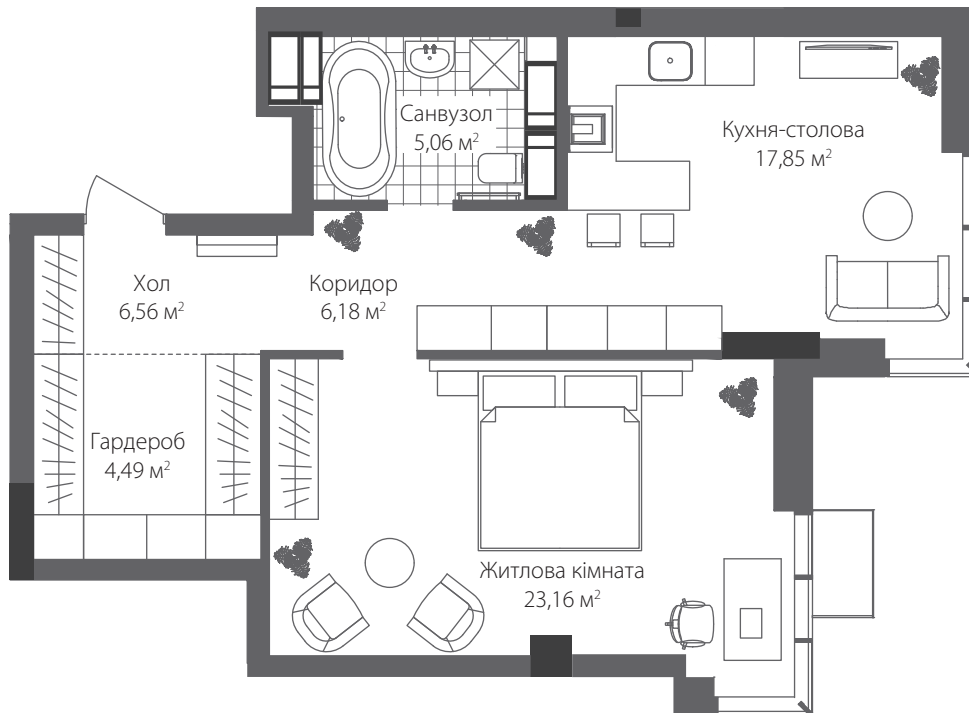

RIVERSTONE

ЖИТЛОВИЙ КОМПЛЕКС

БУДИНОК 9

Поверх: з 20 по 23

ОДНОКІМНАТНА КВАРТИРА

N1

Житлова кімната	23,16 м ²
Кухня-столова	17,86 м ²
Хол	6,56 м ²
Коридор	6,18 м ²
Гардероб	4,49 м ²
Санвузол	5,07 м ²
Загальна площа	63,30 м²