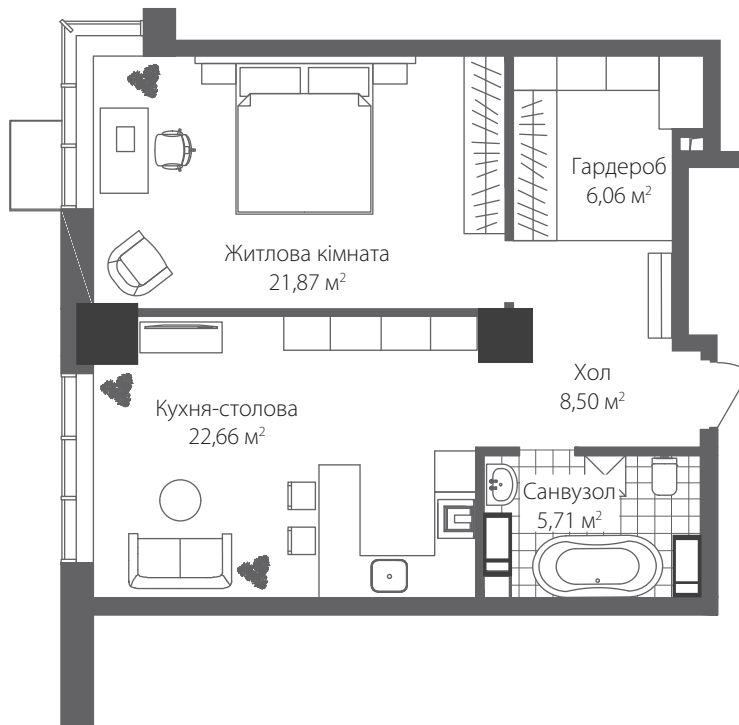

RIVERSTONE

ЖИТЛОВИЙ КОМПЛЕКС

БУДИНОК 9

Поверх: з 3 по 13

ОДНОКІМНАТНА КВАРТИРА

N6

Житлова кімната	21,87 м ²
Кухня-столова	22,66 м ²
Хол	8,50 м ²
Гардероб	6,06 м ²
Санвузол	5,71 м ²
Загальна площа	64,80 м²