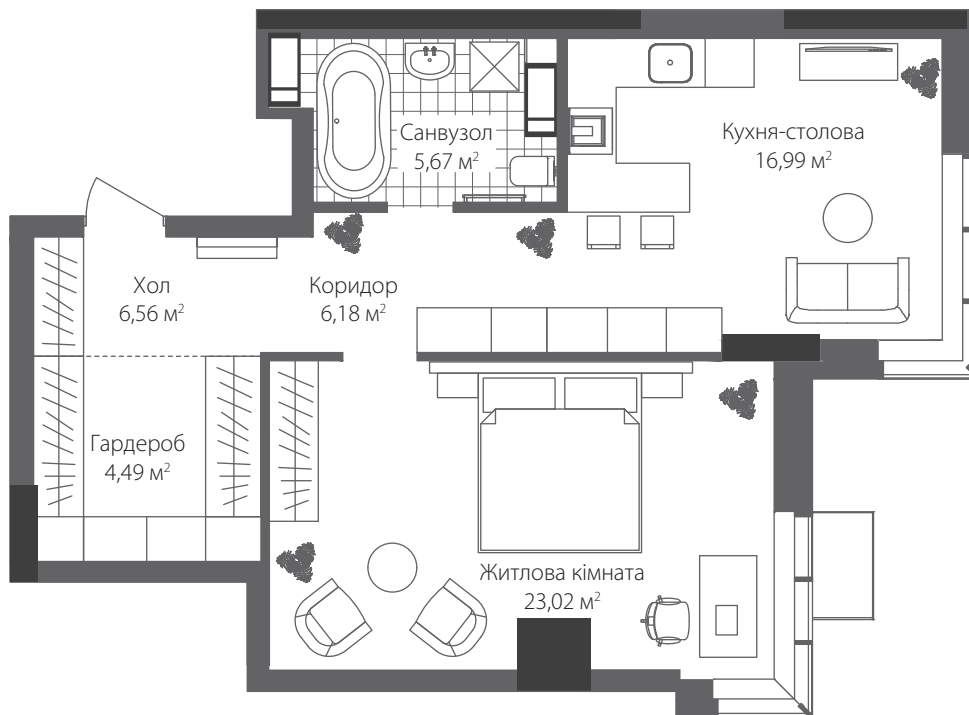

RIVERSTONE

ЖИТЛОВИЙ КОМПЛЕКС

БУДИНОК 9

Поверх: з 3 по 13

ОДНОКІМНАТНА КВАРТИРА

N1

Житлова кімната	23,02 м ²
Кухня-столова	16,99 м ²
Хол	6,56 м ²
Коридор	6,18 м ²
Гардероб	4,49 м ²
Санвузол	5,67 м ²
Загальна площа	62,91 м²