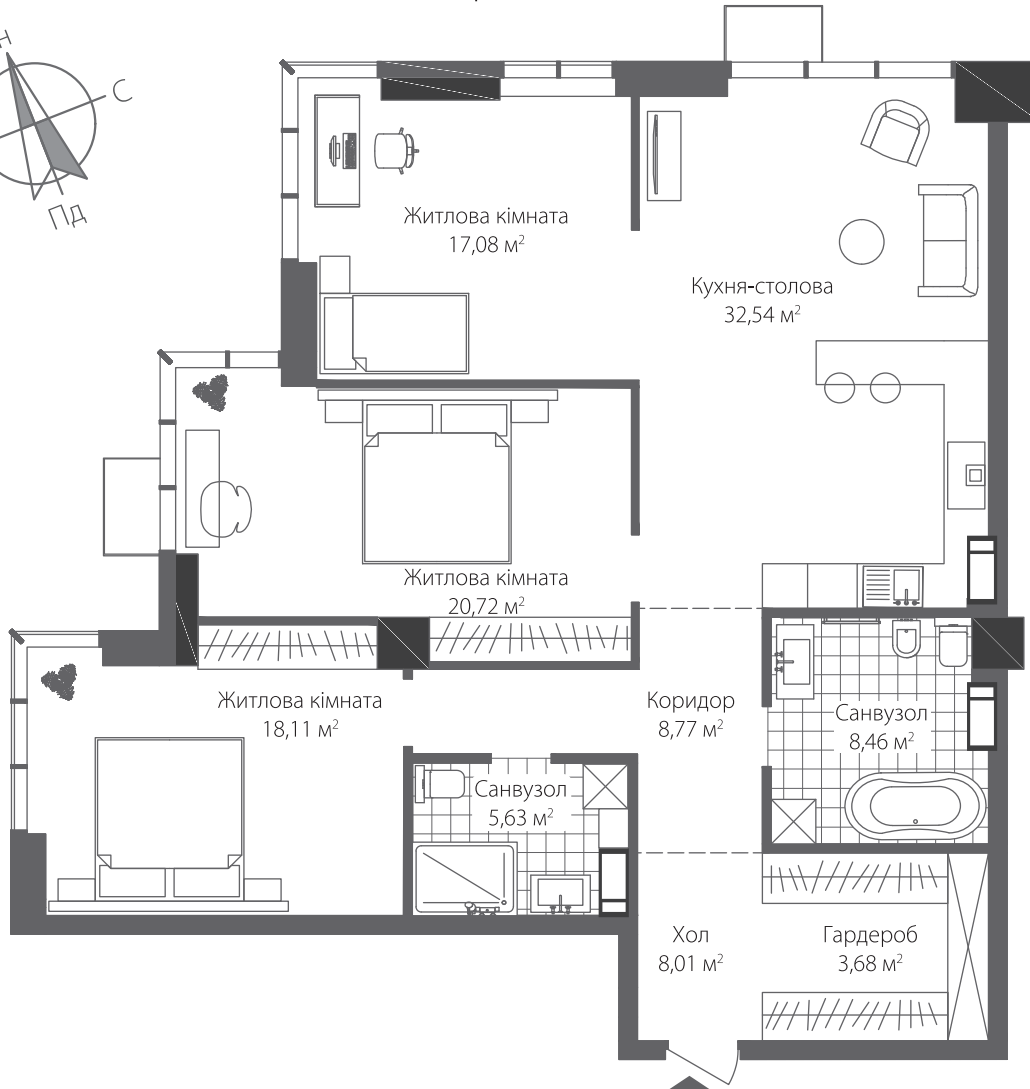

RIVERSTONE

ЖИТЛОВИЙ КОМПЛЕКС

БУДИНОК 9

Поверх: з 14 по 19

ТРИКІМНАТНА КВАРТИРА

N7

Житлова кімната	17,08 м ²
Житлова кімната	20,72 м ²
Житлова кімната	18,11 м ²
Кухня-столова	32,54 м ²
Хол	8,01 м ²
Коридор	8,77 м ²
Гардероб	3,68 м ²
Санвузол	8,46 м ²
Санвузол	5,63 м ²
Загальна площа	123,00 м²