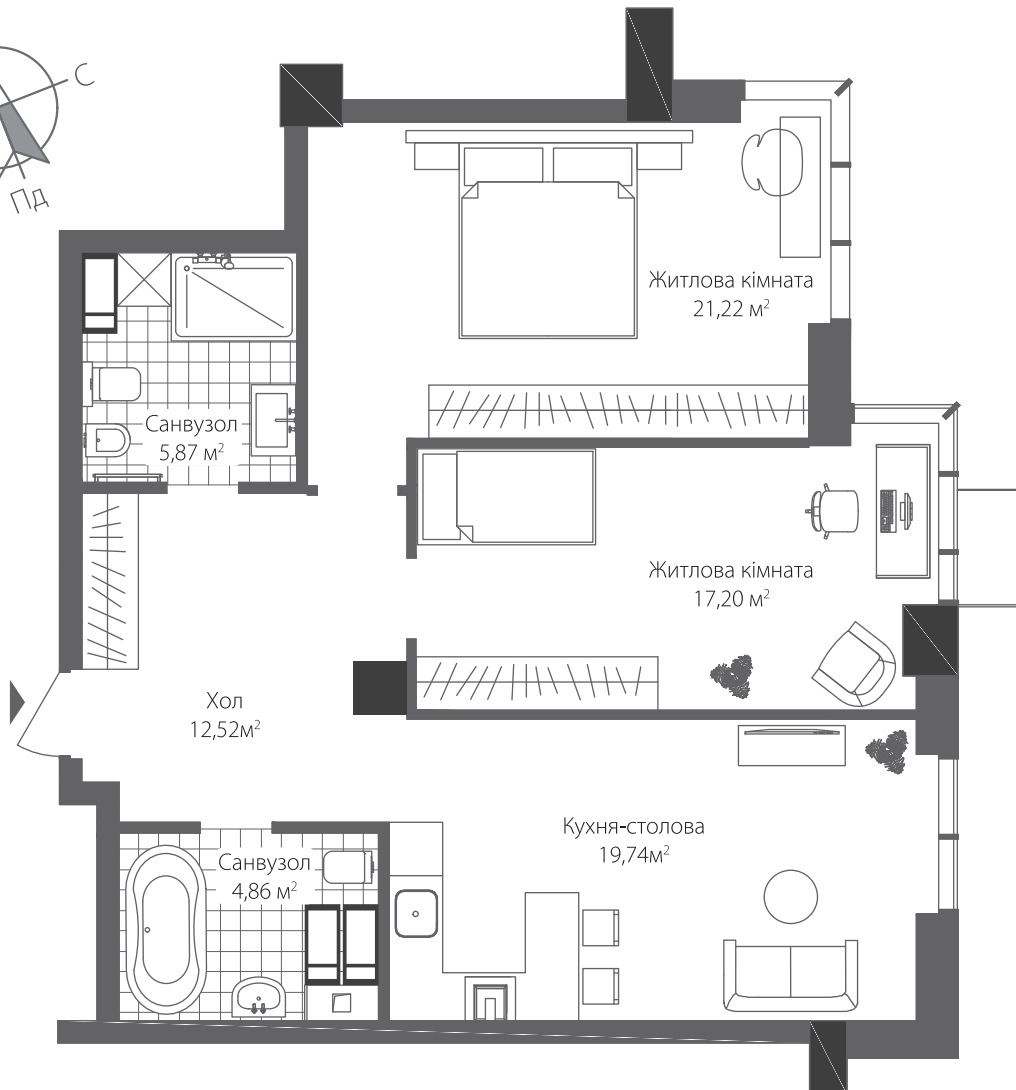

RIVERSTONE

ЖИТЛОВИЙ КОМПЛЕКС

БУДИНОК 9

Поверх: з 14 по 19

ДВОКІМНАТНА КВАРТИРА

N9

Житлова кімната	21,22 м ²
Житлова кімната	17,20 м ²
Кухня-столова	19,74 м ²
Хол	12,52 м ²
Санвузол	4,86 м ²
Санвузол	5,87 м ²
Загальна площа	81,41 м²