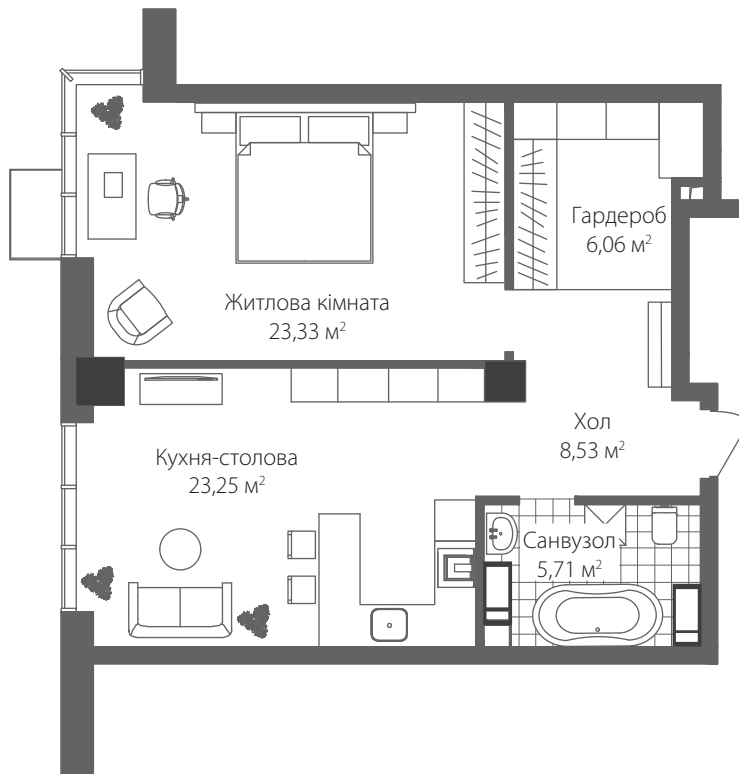

## БУДИНОК 9

Поверх: з 14 по 19

## N6

Житлова кімната	23,33 м <sup>2</sup>
Кухня-столова	23,25 м <sup>2</sup>
Хол	8,53 м <sup>2</sup>
Гардероб	6,06 м <sup>2</sup>
Санвузол	5,71 м <sup>2</sup>
<b>Загальна площа</b>	<b>66,88 м<sup>2</sup></b>