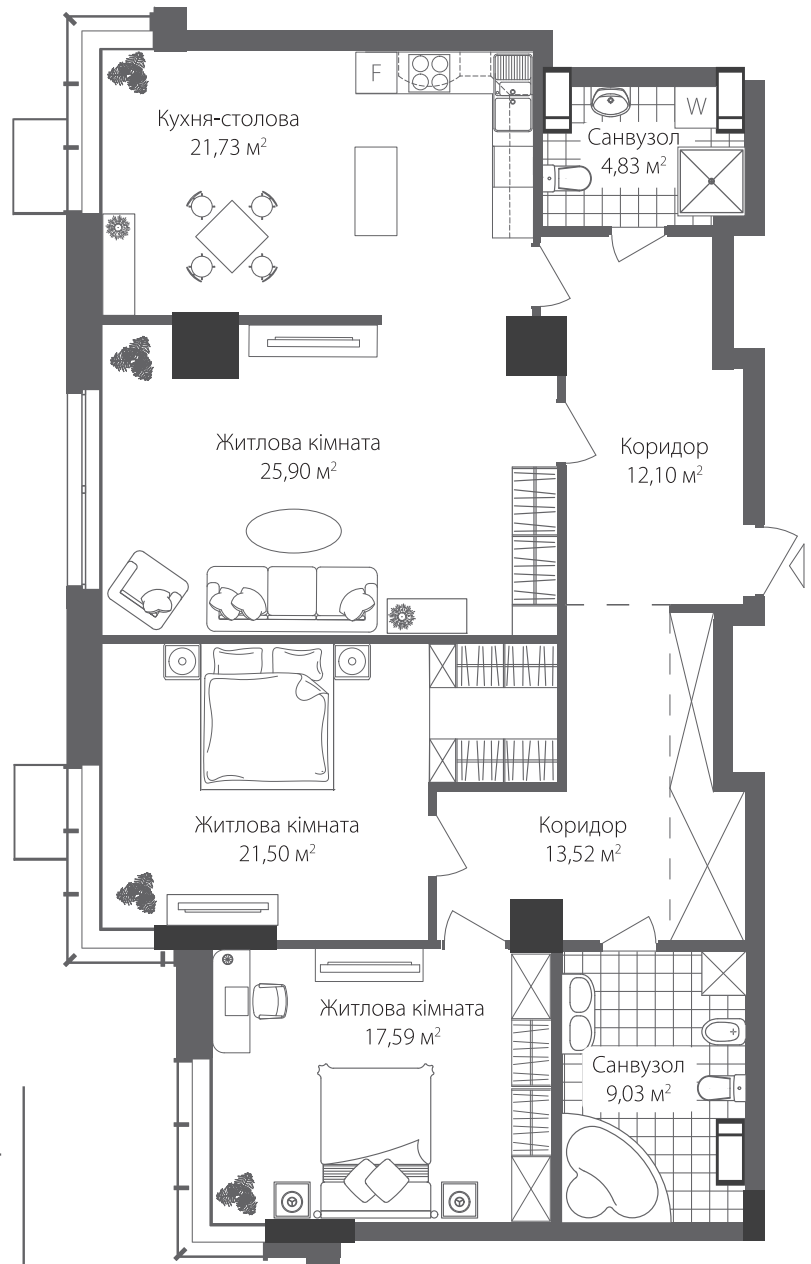

RIVERSTONE

ЖИТЛОВИЙ КОМПЛЕКС

БУДИНОК 8

Поверх: з 3 по 14

ТРИКІМНАТНА КВАРТИРА

N5

Житлова кімната	17,59 м ²
Житлова кімната	21,50 м ²
Житлова кімната	25,90 м ²
Кухня-столова	21,73 м ²
Коридор	12,10 м ²
Коридор	13,52 м ²
Санвузол	4,83 м ²
Санвузол	9,03 м ²
Загальна площа	126,20 м²