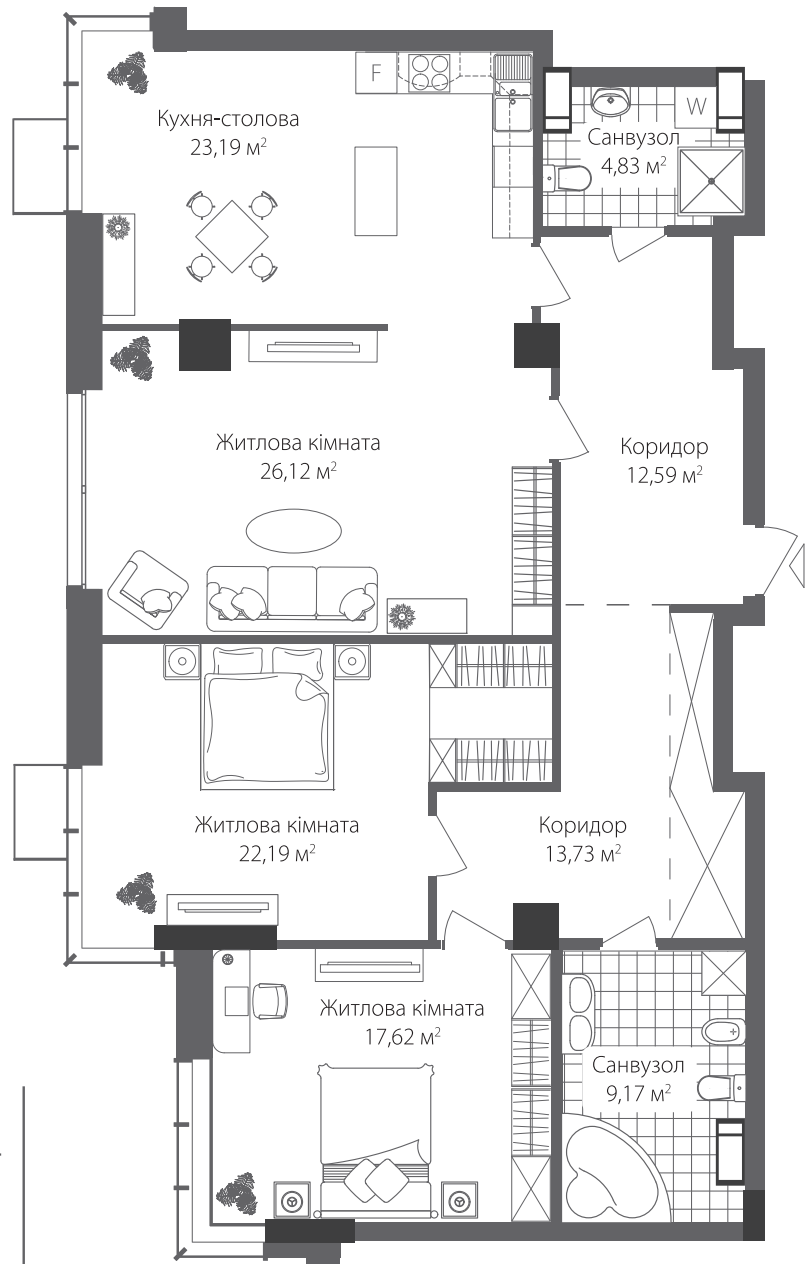

RIVERSTONE

ЖИТЛОВИЙ КОМПЛЕКС

БУДИНОК 8

Поверх: з 15 по 17

ТРИКІМНАТНА КВАРТИРА

N5

Житлова кімната	17,62 м ²
Житлова кімната	22,19 м ²
Житлова кімната	26,12 м ²
Кухня-столова	23,19 м ²
Коридор	12,59 м ²
Коридор	13,73 м ²
Санвузол	4,83 м ²
Санвузол	9,17 м ²
Загальна площа	129,37 м²