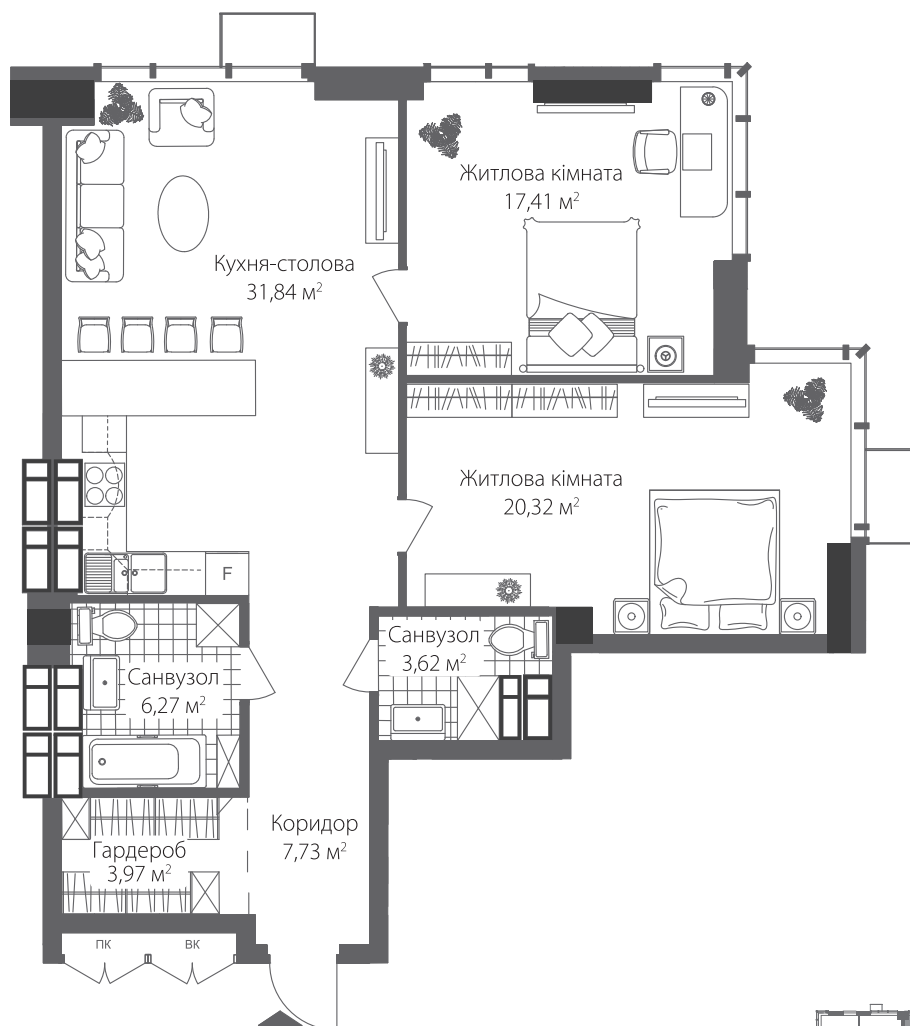

## БУДИНОК 7

Поверх: з 18 по 23

## №8

Житлова кімната	17,41 м <sup>2</sup>
Житлова кімната	20,32 м <sup>2</sup>
Кухня-столова	31,84 м <sup>2</sup>
Коридор	7,73 м <sup>2</sup>
Гардероб	3,97 м <sup>2</sup>
Санвузол	3,62 м <sup>2</sup>
Санвузол	6,27 м <sup>2</sup>
<b>Загальна площа</b>	<b>91,16 м<sup>2</sup></b>