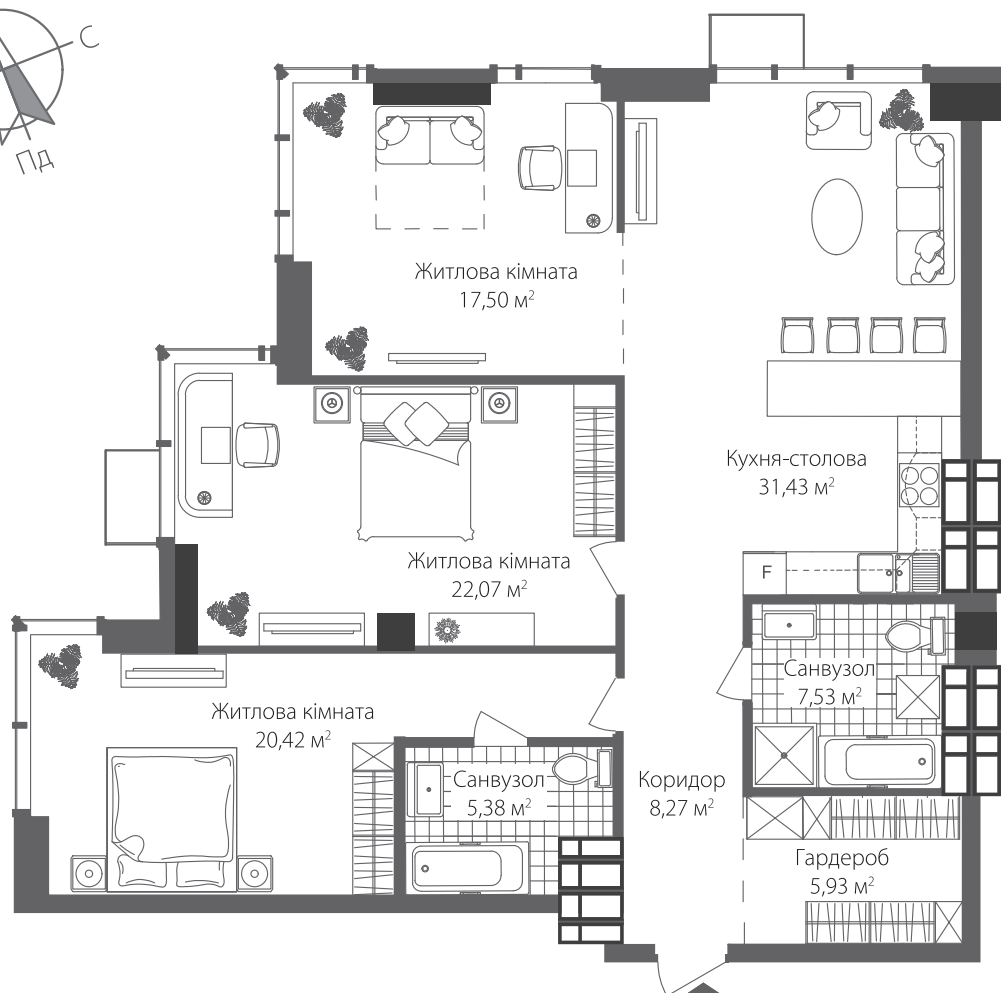

RIVERSTONE

ЖИТЛОВИЙ КОМПЛЕКС

БУДИНОК 7

Поверх: з 18 по 23

ТРИКІМНАТНА КВАРТИРА

N7

Житлова кімната	20,42 м ²
Житлова кімната	22,07 м ²
Житлова кімната	17,50 м ²
Кухня-столова	31,43 м ²
Коридор	8,27 м ²
Гардероб	5,93 м ²
Санвузол	7,53 м ²
Санвузол	5,38 м ²
Загальна площа	118,53 м²