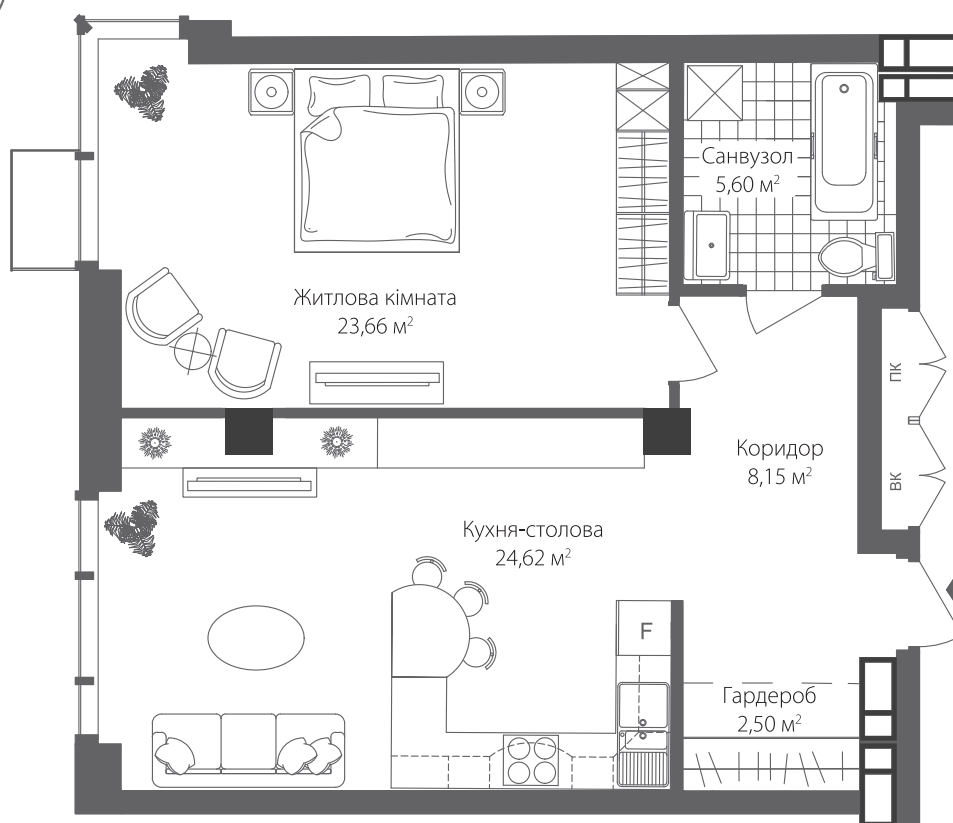

RIVERSTONE

ЖИТЛОВИЙ КОМПЛЕКС

БУДИНОК 7

Поверх: з 18 по 23

ОДНОКІМНАТНА КВАРТИРА

N6

Житлова кімната	23,66 м ²
Кухня-столова	24,62 м ²
Коридор	8,15 м ²
Гардероб	2,50 м ²
Санвузол	5,60 м ²
Загальна площа	64,42 м²