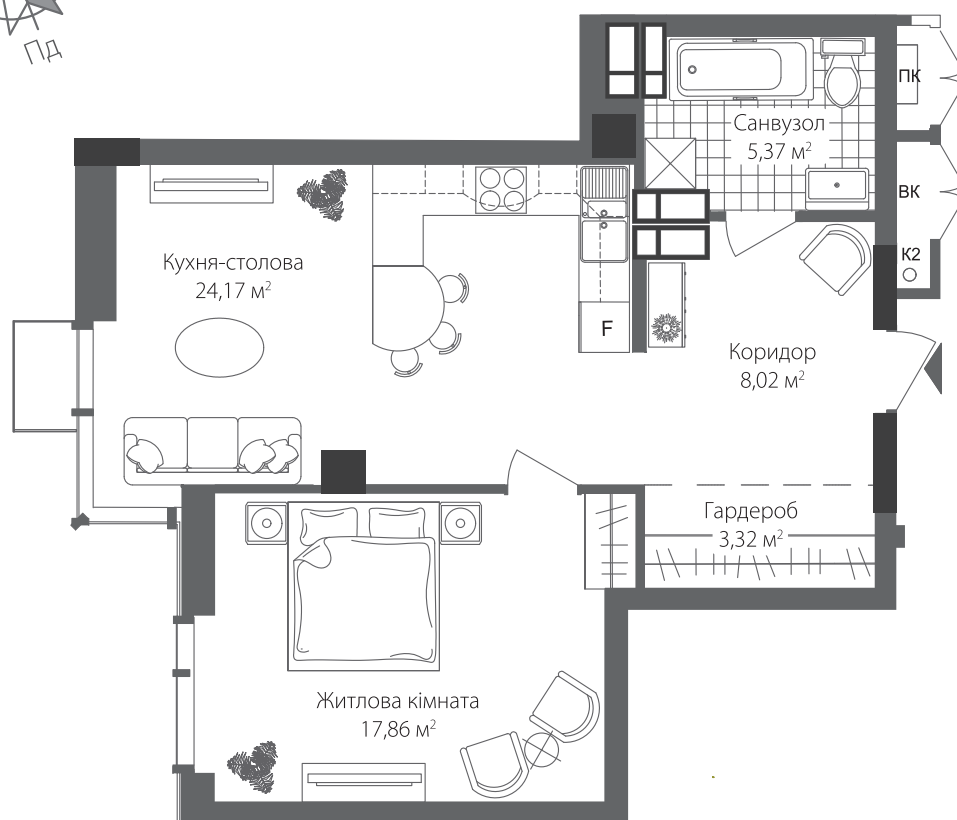

## БУДИНОК 7

Поверх: з 18 по 23

## N4

Житлова кімната	17,86 м <sup>2</sup>
Кухня-столова	24,17 м <sup>2</sup>
Коридор	8,02 м <sup>2</sup>
Гардероб	3,32 м <sup>2</sup>
Санвузол	5,37 м <sup>2</sup>
<b>Загальна площа</b>	<b>58,74 м<sup>2</sup></b>