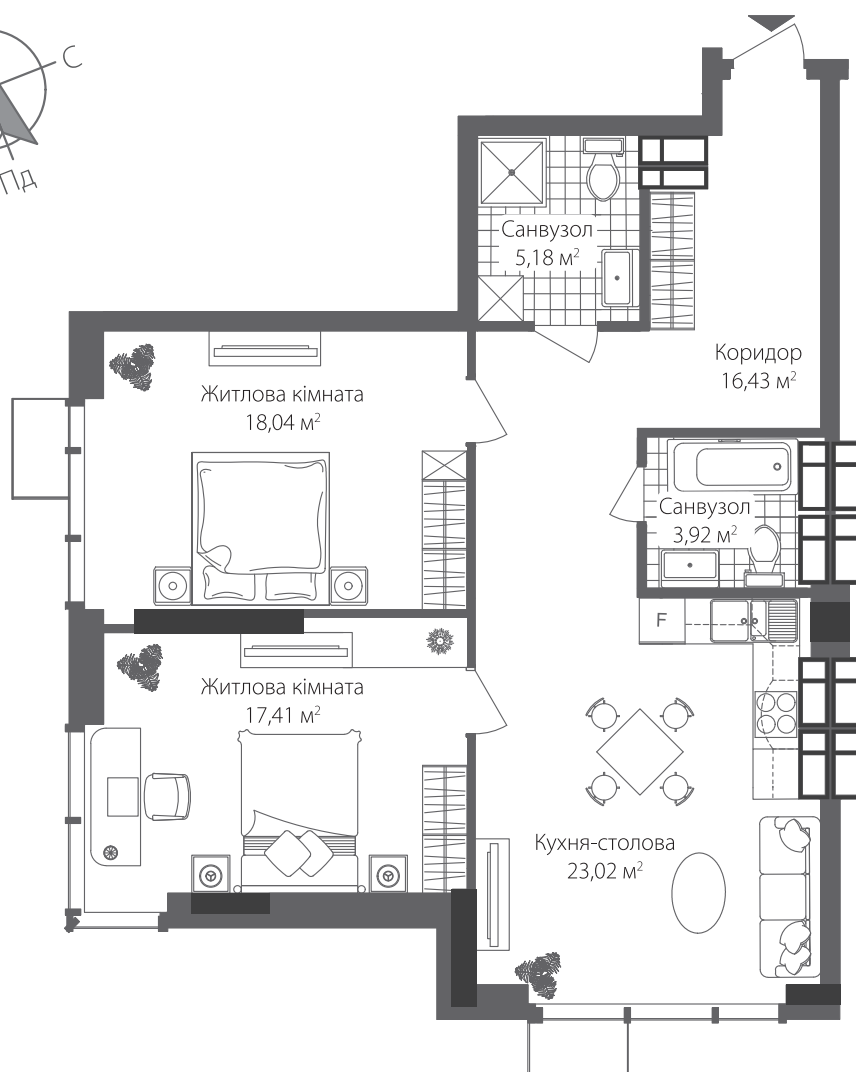

# RIVERSTONE

ЖИТЛОВИЙ КОМПЛЕКС

## БУДИНОК 7

Поверх: з 18 по 23

### ДВОКІМНАТНА КВАРТИРА

## N3

Житлова кімната	17,41 м <sup>2</sup>
Житлова кімната	18,04 м <sup>2</sup>
Кухня-столова	23,02 м <sup>2</sup>
Коридор	16,43 м <sup>2</sup>
Санвузол	3,92 м <sup>2</sup>
Санвузол	5,18 м <sup>2</sup>
<b>Загальна площа</b>	<b>84,00 м<sup>2</sup></b>