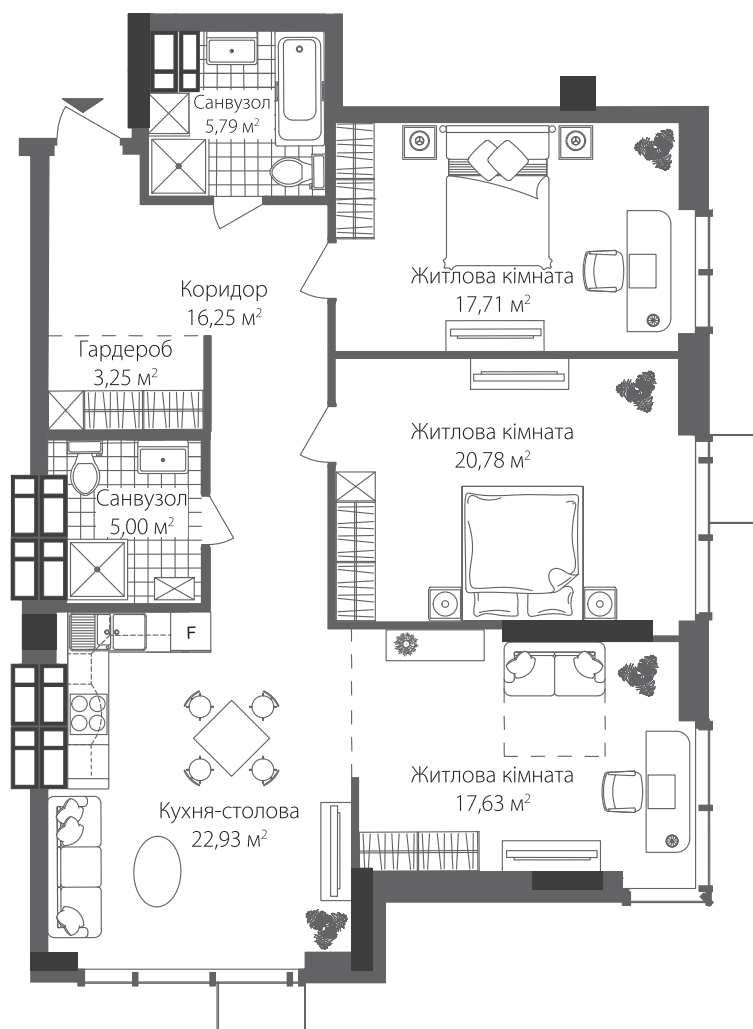

RIVERSTONE

ЖИТЛОВИЙ КОМПЛЕКС

БУДИНОК 7

Поверх: з 18 по 23

ТРИКІМНАТНА КВАРТИРА

N2

Житлова кімната	17,71 м ²
Житлова кімната	20,78 м ²
Житлова кімната	17,63 м ²
Кухня-столова	22,93 м ²
Коридор	16,25 м ²
Гардероб	3,25 м ²
Санвузол	5,00 м ²
Санвузол	5,79 м ²
Загальна площа	109,34 м²