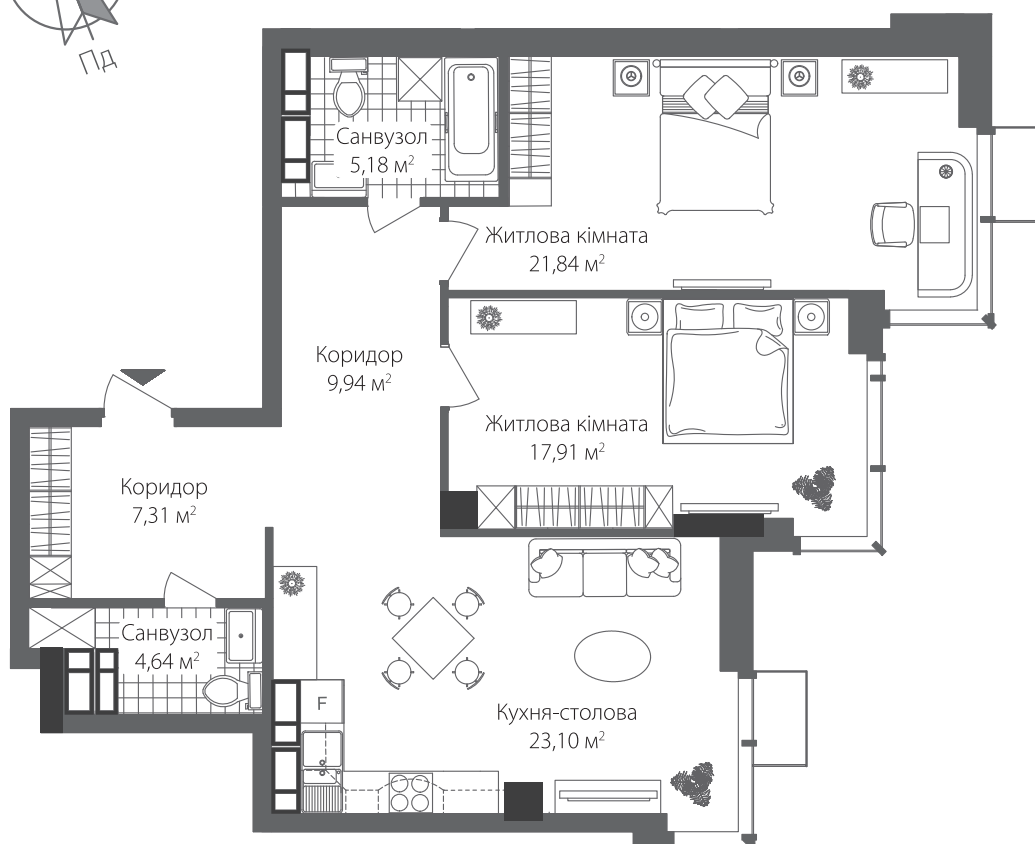

RIVERSTONE

ЖИТЛОВИЙ КОМПЛЕКС

БУДИНОК 7

Поверх: з 18 по 23

ДВОКІМНАТНА КВАРТИРА

№1

Житлова кімната	21,84 м ²
Житлова кімната	17,91 м ²
Кухня-столова	23,10 м ²
Коридор	7,31 м ²
Коридор	9,94 м ²
Санвузол	4,64 м ²
Санвузол	5,18 м ²
Загальна площа	89,92 м²