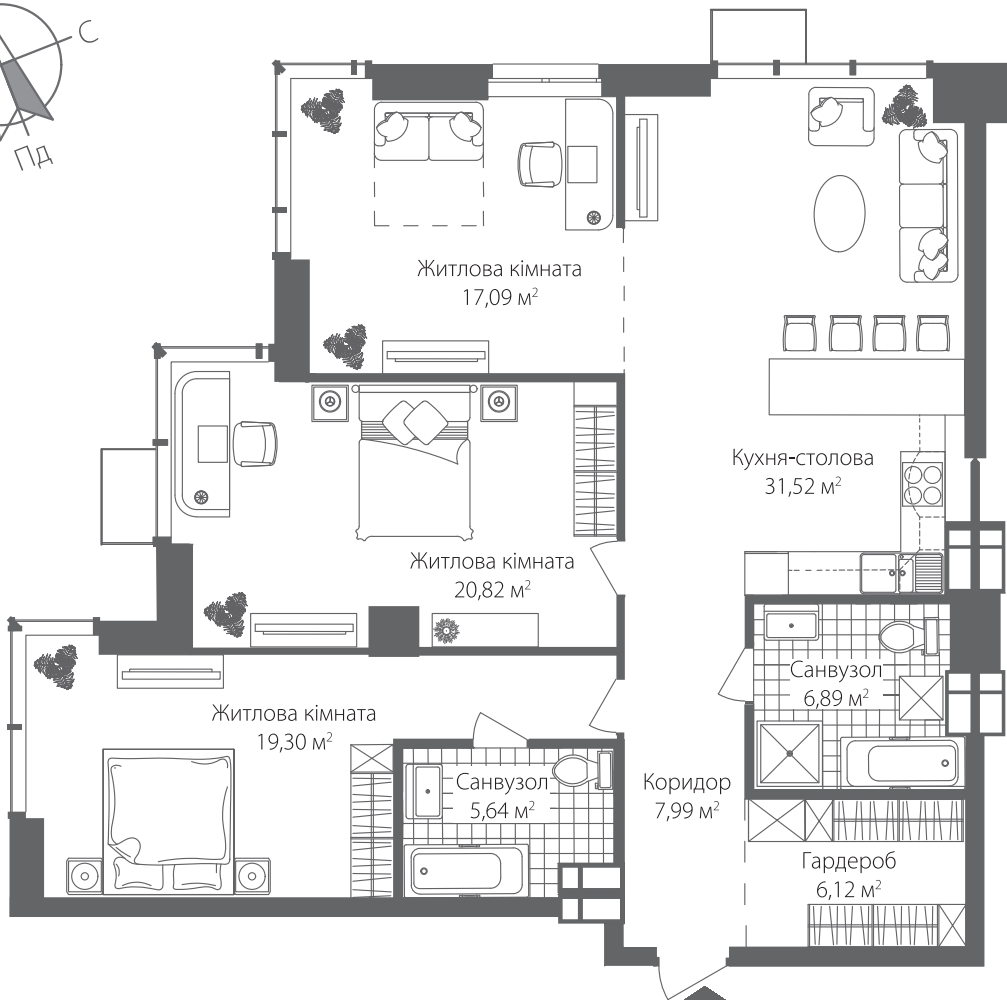

RIVERSTONE

ЖИТЛОВИЙ КОМПЛЕКС

БУДИНОК 7

Поверх: з 3 по 14

ТРИКІМНАТНА КВАРТИРА

N7

| | |
|-----------------------|-----------------------------|
| Житлова кімната | 19,30 м ² |
| Житлова кімната | 20,82 м ² |
| Житлова кімната | 17,09 м ² |
| Кухня-столова | 31,52 м ² |
| Коридор | 7,99 м ² |
| Гардероб | 6,12 м ² |
| Санвузол | 5,64 м ² |
| Санвузол | 6,89 м ² |
| Загальна площа | 115,37 м² |