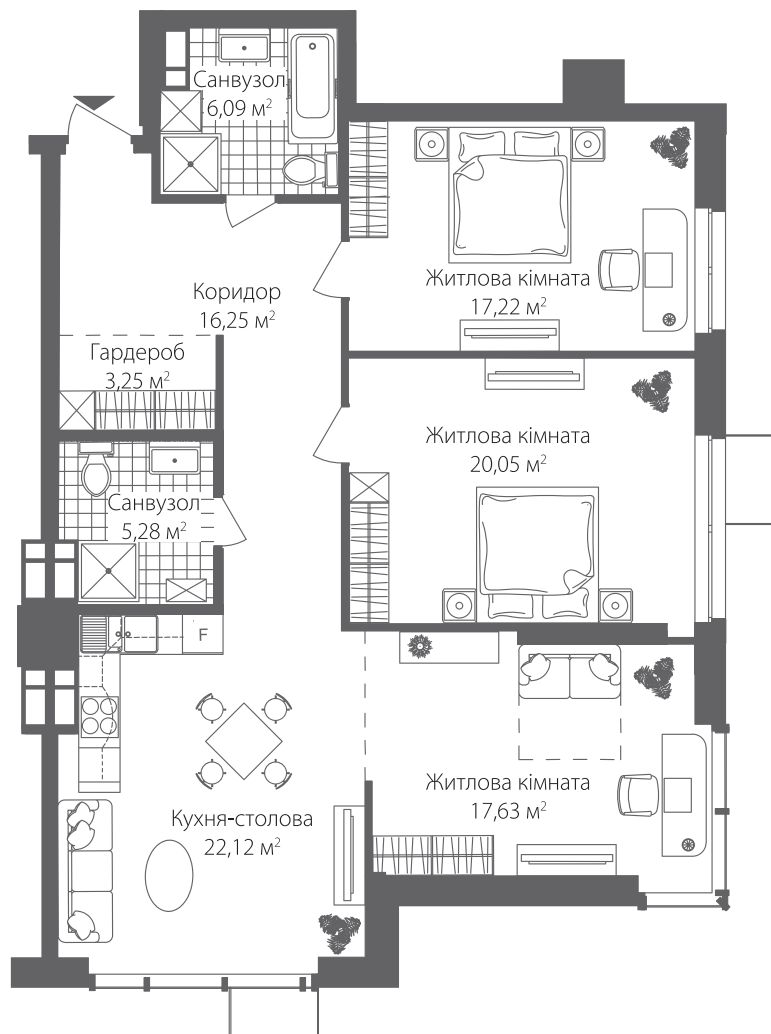

RIVERSTONE

ЖИТЛОВИЙ КОМПЛЕКС

БУДИНОК 7

Поверх: з 3 по 14

ТРИКІМНАТНА КВАРТИРА

N2

Житлова кімната	17,22 м ²
Житлова кімната	20,05 м ²
Житлова кімната	17,63 м ²
Кухня-столова	22,12 м ²
Коридор	16,25 м ²
Гардероб	3,25 м ²
Санвузол	5,28 м ²
Санвузол	6,09 м ²
Загальна площа	107,89 м²