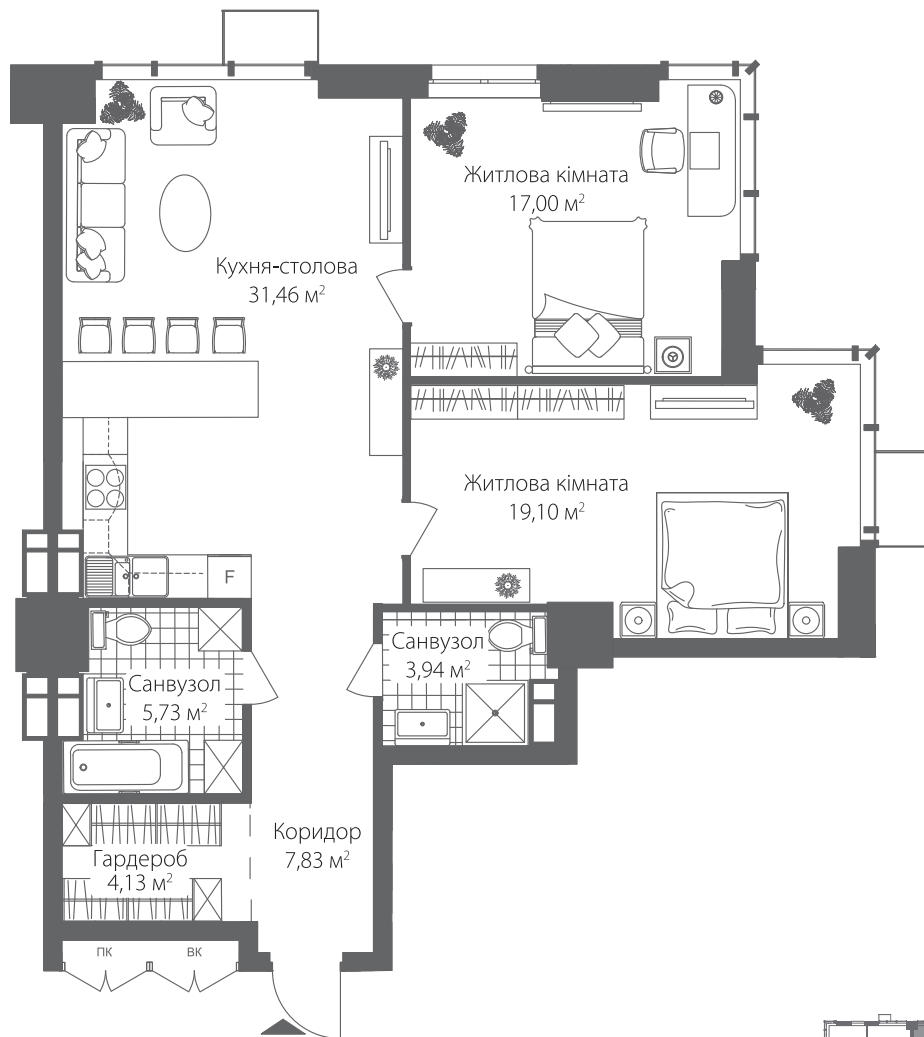

RIVERSTONE

ЖИТЛОВИЙ КОМПЛЕКС

БУДИНОК 7

Поверх: з 3 по 14

ДВОКІМНАТНА КВАРТИРА

N8

Житлова кімната	17,00 м ²
Житлова кімната	19,10 м ²
Кухня-столова	31,46 м ²
Коридор	7,83 м ²
Гардероб	4,13 м ²
Санвузол	3,94 м ²
Санвузол	5,73 м ²
Загальна площа	89,19 м²