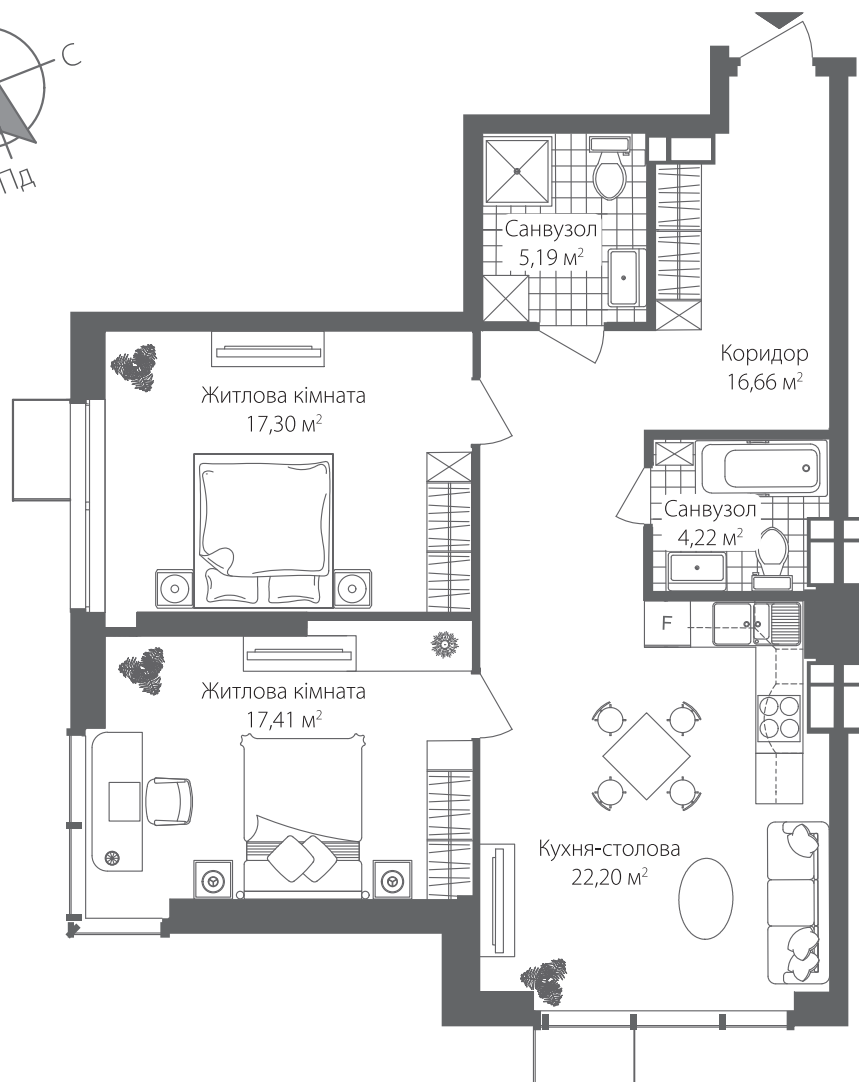

RIVERSTONE

ЖИТЛОВИЙ КОМПЛЕКС

БУДИНОК 7

Поверх: з 3 по 14

ДВОКІМНАТНА КВАРТИРА

N3

Житлова кімната	17,41 м ²
Житлова кімната	17,30 м ²
Кухня-столова	22,20 м ²
Коридор	16,66 м ²
Санвузол	4,22 м ²
Санвузол	5,19 м ²
Загальна площа	82,98 м²