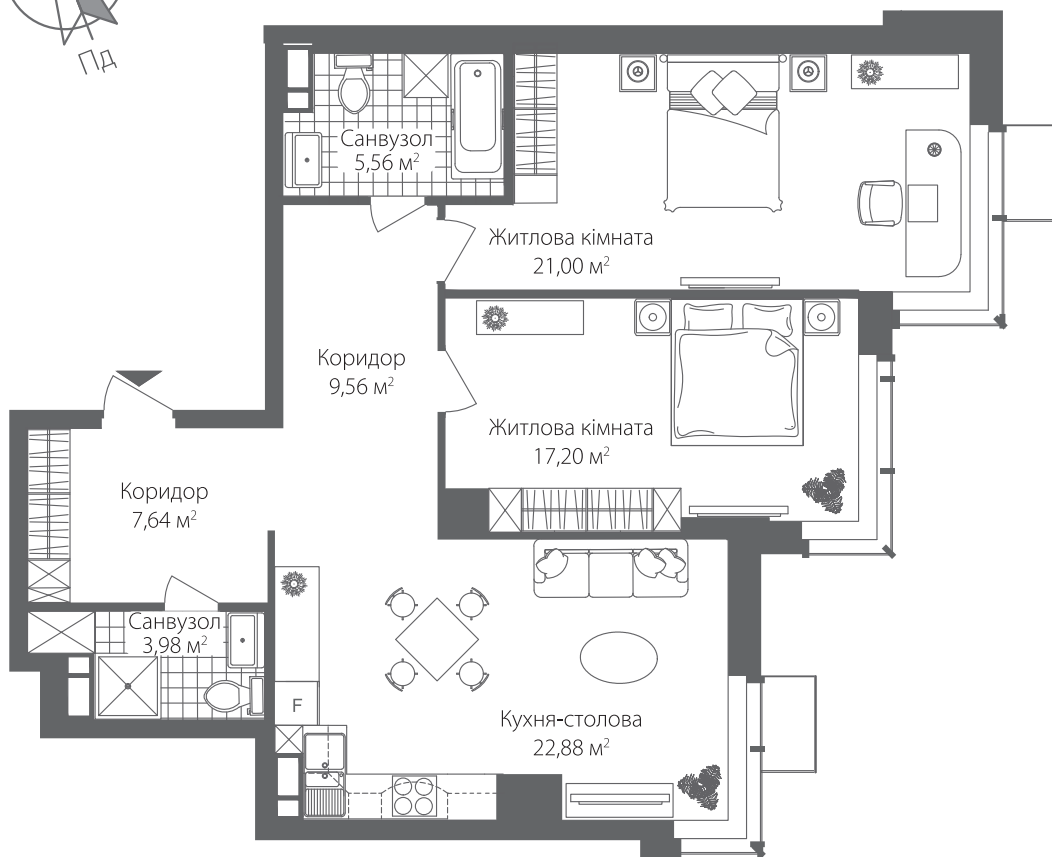

RIVERSTONE

ЖИТЛОВИЙ КОМПЛЕКС

БУДИНОК 7

Поверх: з 3 по 14

ДВОКІМНАТНА КВАРТИРА

N1

Житлова кімната	21,00 м ²
Житлова кімната	17,20 м ²
Кухня-столова	22,88 м ²
Коридор	7,64 м ²
Коридор	9,56 м ²
Санвузол	3,98 м ²
Санвузол	5,56 м ²
Загальна площа	87,82 м²