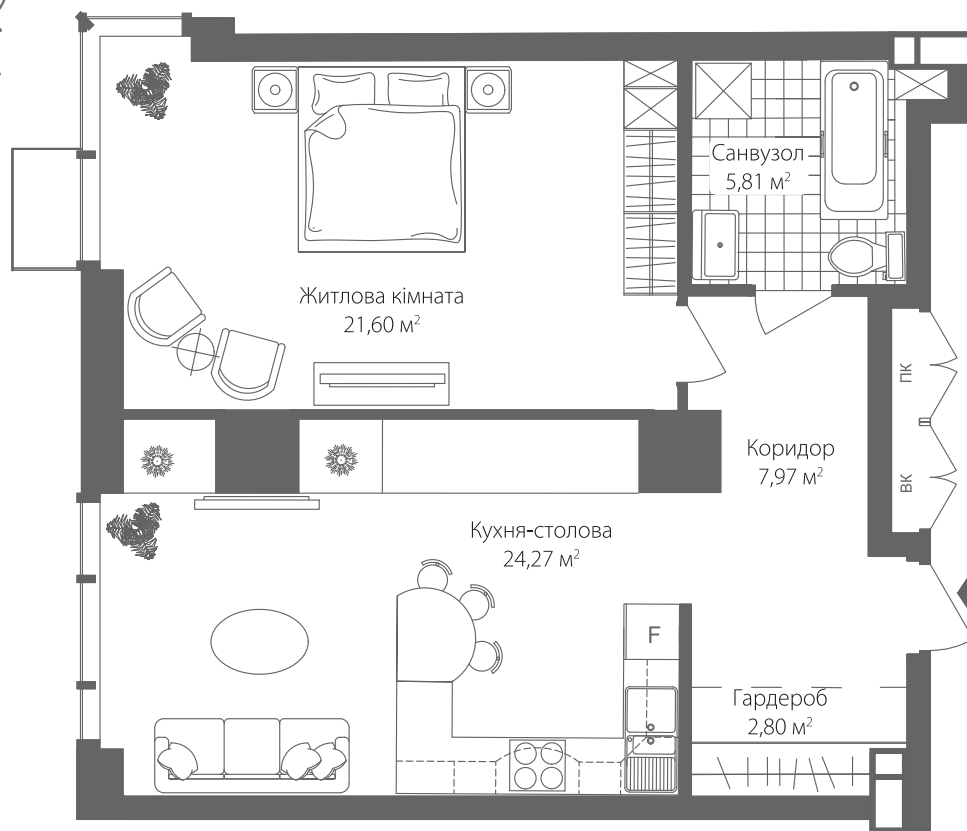

RIVERSTONE

ЖИТЛОВИЙ КОМПЛЕКС

БУДИНОК 7

Поверх: з 3 по 14

ОДНОКІМНАТНА КВАРТИРА

N6

| | |
|-----------------------|----------------------------|
| Житлова кімната | 21,60 м ² |
| Кухня-столова | 24,27 м ² |
| Коридор | 7,97 м ² |
| Гардероб | 2,80 м ² |
| Санвузол | 5,81 м ² |
| Загальна площа | 62,45 м² |