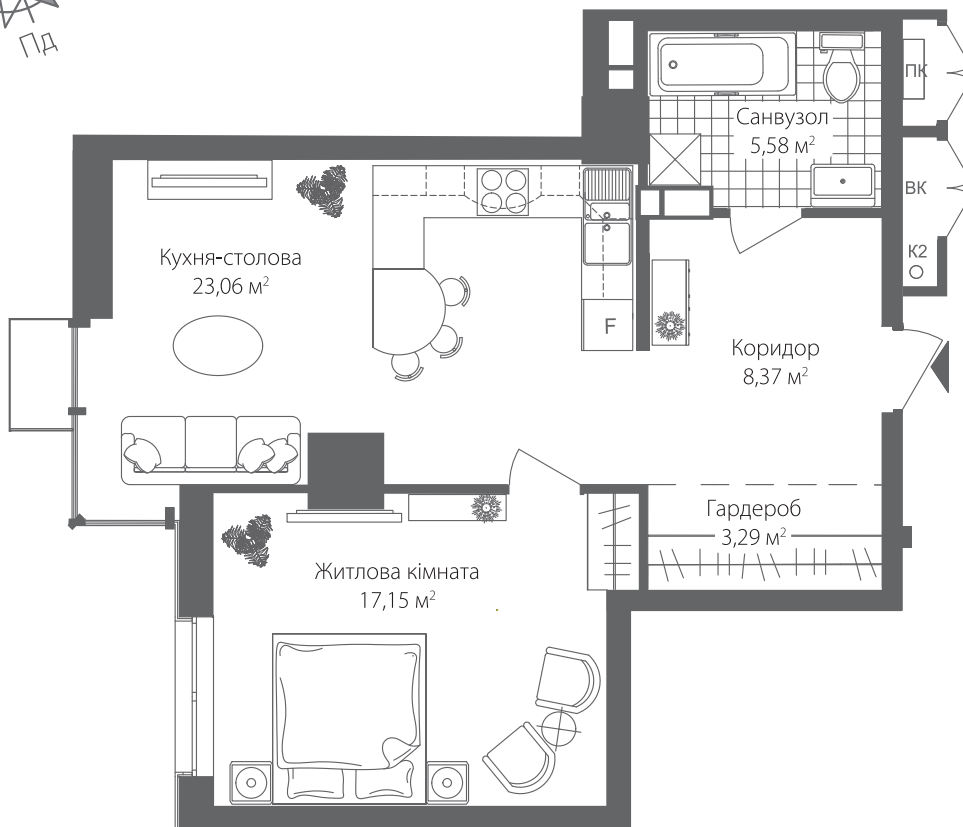

## БУДИНОК 7

Поверх: з 3 по 14

# N4

|                       |                            |
|-----------------------|----------------------------|
| Житлова кімната       | 17,15 м <sup>2</sup>       |
| Кухня-столова         | 23,06 м <sup>2</sup>       |
| Коридор               | 8,37 м <sup>2</sup>        |
| Гардероб              | 3,29 м <sup>2</sup>        |
| Санвузол              | 5,58 м <sup>2</sup>        |
| <b>Загальна площа</b> | <b>57,45 м<sup>2</sup></b> |